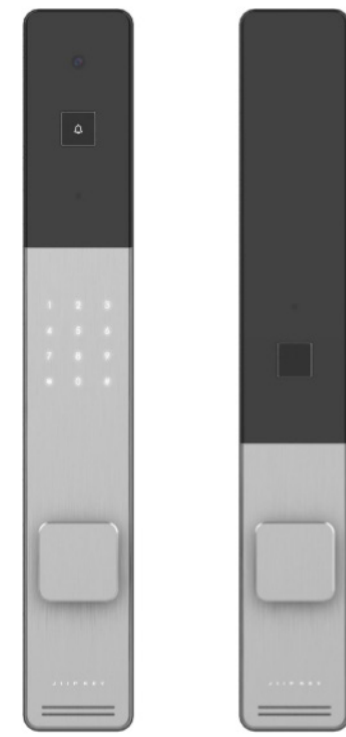

## wise monster® 의 주요 특징

### 전력공급 시스템과 스마트 도어락이 결합된 아파트용 스마트도어

상시 전원이 공급 되는 문  
 상시 네트워크가 연결 되어있는 문  
 스마트 도어락, 도어벨, 카메라, 인포메이션 디스플레이,  
 얼굴 인식, 사람감지센서 등 부착

- |           |           |
|-----------|-----------|
| 날씨, 대기 정보 | 시간, 달력    |
| 실시간 모니터링  | 커뮤니케이션    |
| 외출 소지품 알림 | 얼굴 인식     |
| 홈 조명 제어   | 출입 기록 열람  |
| 게스트 키 생성  | 도어락 원격 제어 |
| 상시 전원 시스템 | 예비 전력     |